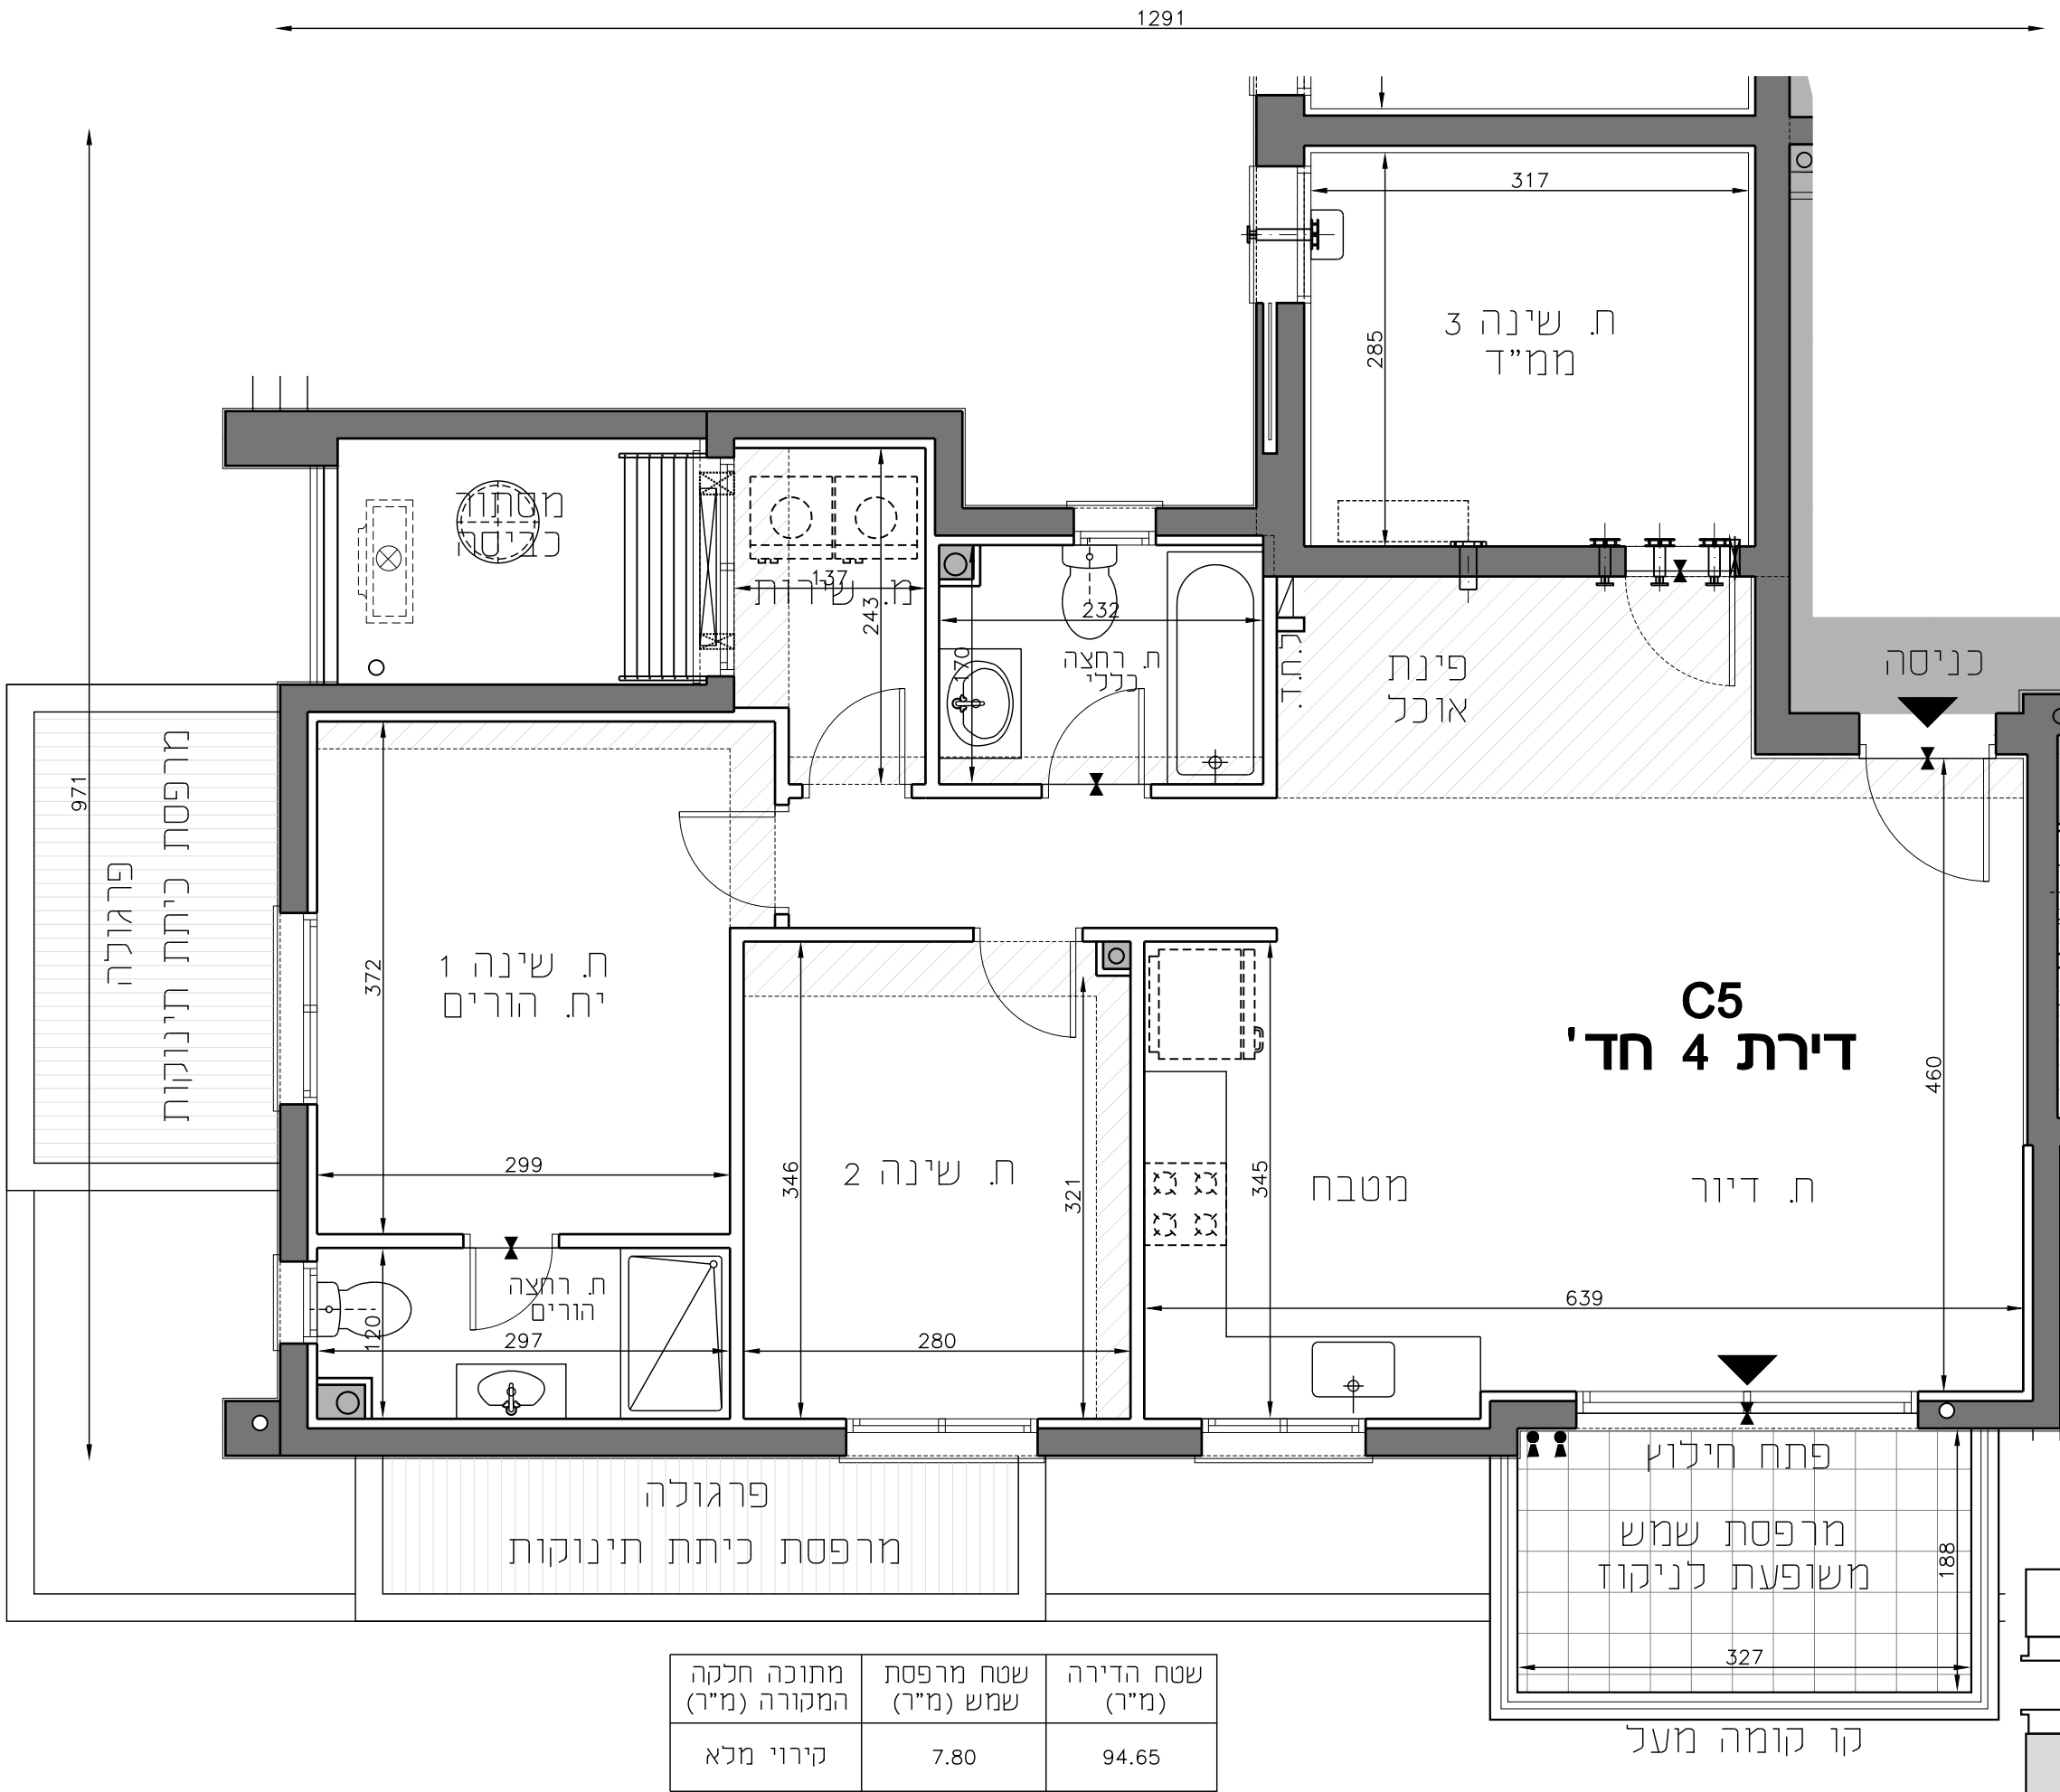

**רמי צרפתי**  
חברה לבניה בע"מ

תאור הגליון:

**בנין 2, דירה C5**  
**קומה 1**

קנה מידה: 1:50

גליון מס'

**18**

הערות כלליות ומקרא ראה גליון מס' 2

שם הפרוייקט:

תאריך

**3**

מהדורה

תאריך: **18.07.2023**

**גורדון אדריכלים**  
ומתכנני ערים בע"מ

מתוכה חלקה המקורה (מ"ר)	שטח מרפסת שמש (מ"ר)	שטח הדירה (מ"ר)
קירווי מלא	7.80	94.65

\* לפני היתר בניה ולכן יתכנו שינויים והתאמות ככל שידרש, ע"י הרשויות המוסמכות, המתכננים והיועצים השונים