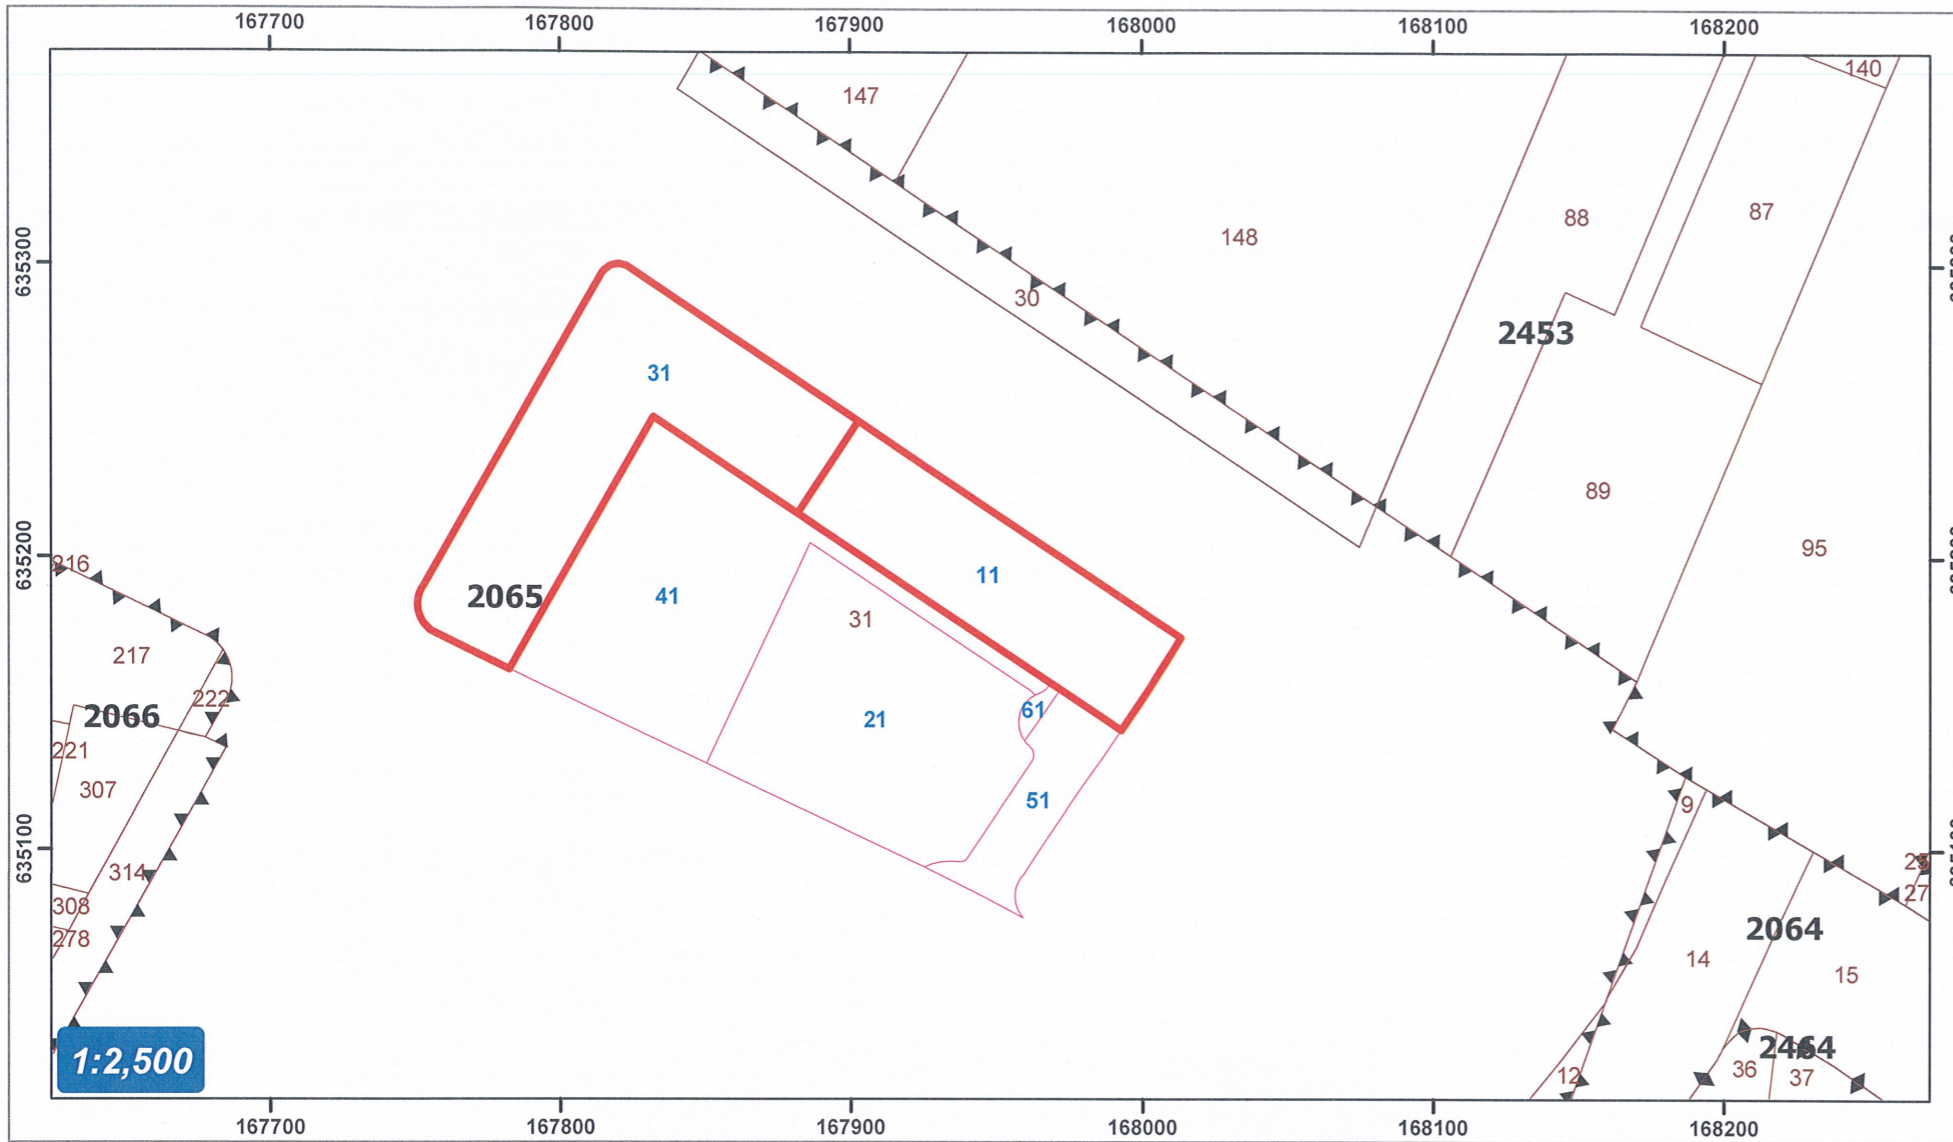

מרחב ירושלים תחום מיפוי ומדידות

ישוב : אשדוד
 גושים : 2065
 חלקות : 31 בחלק
 מגרש : 11,31

רשות מקרקעי ישראל
 מרחב עסקי ירושלים
 התשריט כשר לצירוף אל החוזה
 29/10/2020
 תאריך
 סלמון עינת
 מודדת/מרחב עסקי ירושלים
 רשות מקרקעי ישראל

ת"ק	נושא	שטח בדונם	חלקה בחלק	גוש	מגרש	תב"ע
א10746666	מכרז	5.038	31	2065	11	603-0461319
א10746674	מכרז	7.860	31	2065	31	603-0461319

תשריט זה הוכן עפ"י הזמנה ממחלקת שיווק ופדיון מטרת התרשים: מכרז הערות:
 1. התשריט מבוסס על מפת גוש רשום 2065 התשריט מבוסס על תכנית בנין ערים מס' 603-0461319 התשריט מבוסס על תצ"ר מאושר וועדה של מודד יצחק בן יוסף - דטהמפ מערכות מידע מתאריך 07/09/2020
 2. התשריט הוכן ע"י מיכאל שלם בתאריך 29/10/2020 נבדק ע"י דניאלה לוי בתאריך 29/10/2020
 מס' עבודה 260/70