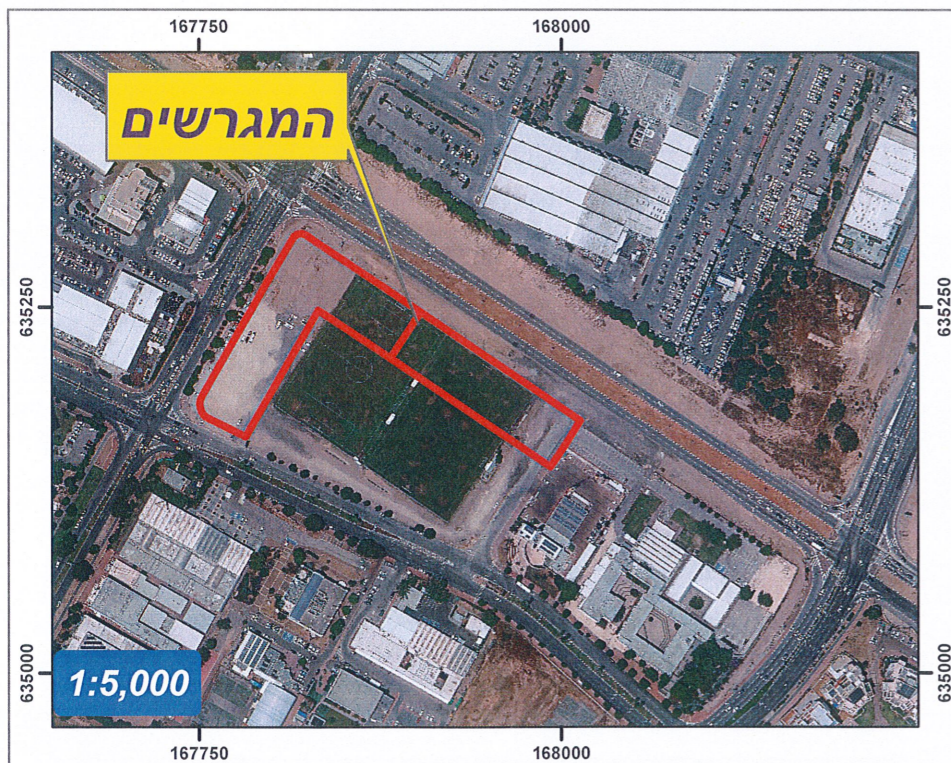

מרחב ירושלים תחום מיפוי ומדידות

ישוב : אשדוד
 גושים : 2065
 חלקות : 31 בחלק
 מגרש : 11,31

רשות מקרקעי ישראל
 מרחב עסקי ירושלים
 התשריט כשר לצירוף אל החוזה
 29/10/2020
 תאריך
 סלמון עינת
 מודדת/מרחב עסקי ירושלים
 רשות מקרקעי ישראל

ת"ק	נושא	שטח בדונם	חלקה בחלק	גוש	מגרש	תב"ע
א10746666	מכרז	5.038	31	2065	11	603-0461319
א10746674	מכרז	7.860	31	2065	31	603-0461319

תשריט זה הוכן עפ"י הזמנה ממחלקת שיווק ופדיון מטרת התרשים: מכרז הערות:
 1. התשריט מבוסס על מפת גוש רשום 2065 התשריט מבוסס על תכנית בנין ערים מס' 603-0461319 התשריט מבוסס על תצ"ר מאושר וועדה של מודד יצחק בן יוסף - דטהמפ מערכות מידע מתאריך 07/09/2020
 2. התשריט הוכן ע"י מיכאל שלם בתאריך 29/10/2020 נבדק ע"י דניאלה לוי בתאריך 29/10/2020
 מס' עבודה 260/70