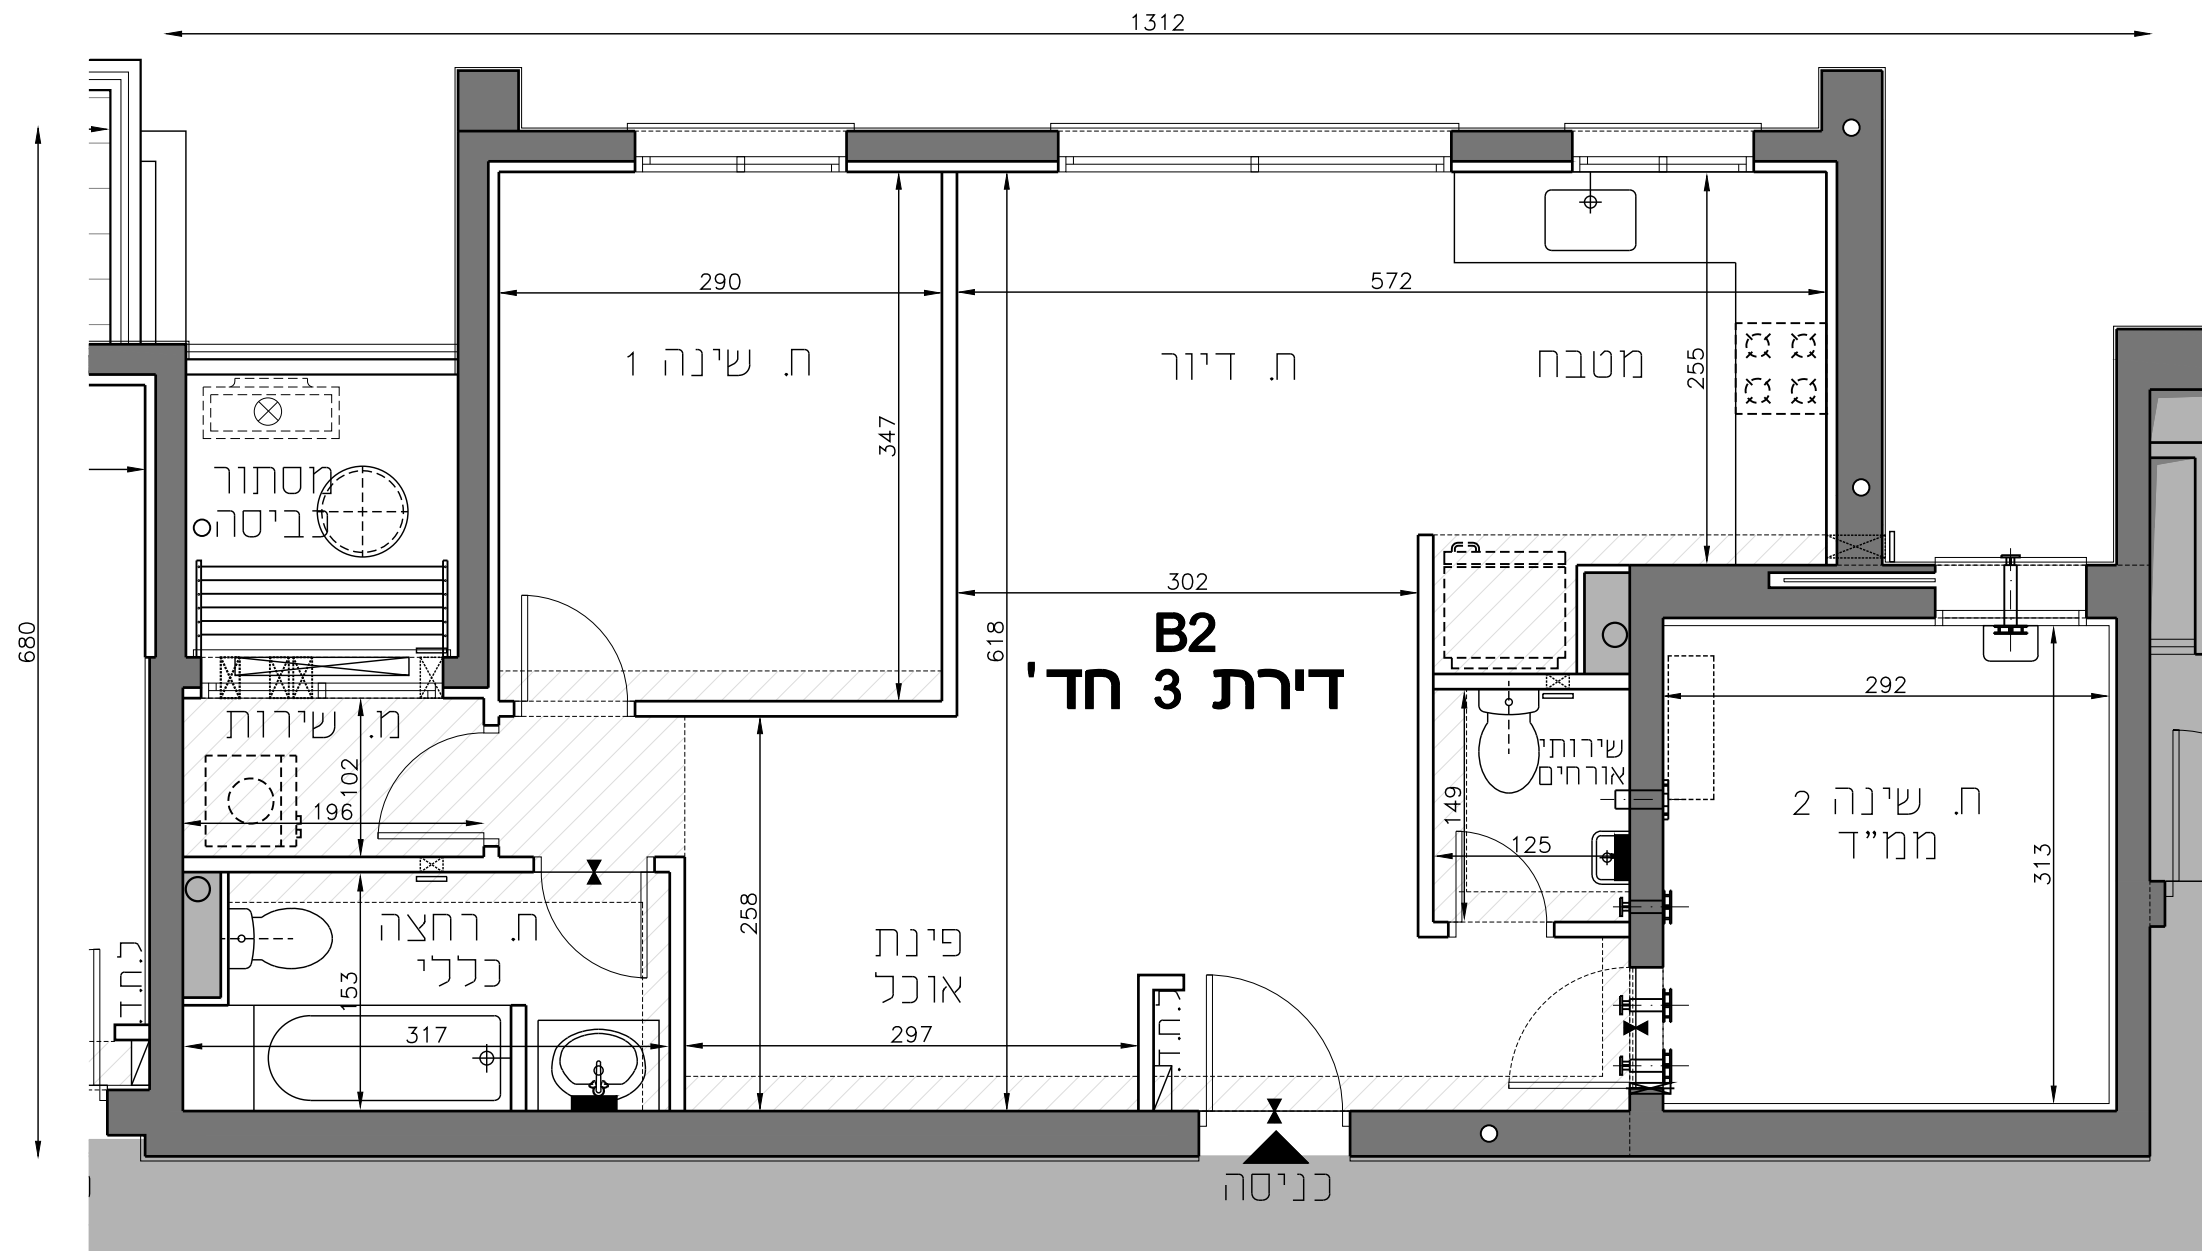

**רמי צרפתי**  
חברה לבניה בע"מ

תאור הגליון:

**בנין 2, דירה B2**  
**קומה 1**

קנה מידה: 1:50

גליון מס'

**18**

הערות כלליות ומקרא ראה גליון מס' 2

שם הפרוייקט:

בניין 2 - חתך סכמתי

חתימת הרוכש

חתימת החברה

תאריך

מהדורה: **3**

תאריך: **18.07.2023**

**גורדון אדריכלים**  
ומתכנני ערים בע"מ

מתוכה חלקה המקורה (מ"ר)	שטח מרפסת שמש (מ"ר)	שטח הדירה (מ"ר)
-	-	77.89