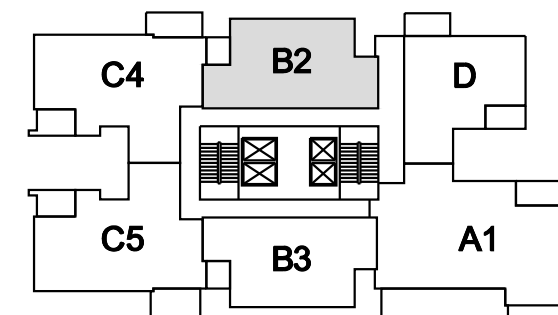

בניין 2 - חתך סכמתי

חתימת הרוכש

חתימת החברה

תאריך

מהדורה: **3**

תאריך: **18.07.2023**

**גורדון אדריכלים**  
ומתכנני ערים בע"מ

מתוכה חלקה המקורה (מ"ר)	שטח מרפסת שמש (מ"ר)	שטח הדירה (מ"ר)
-	-	77.89