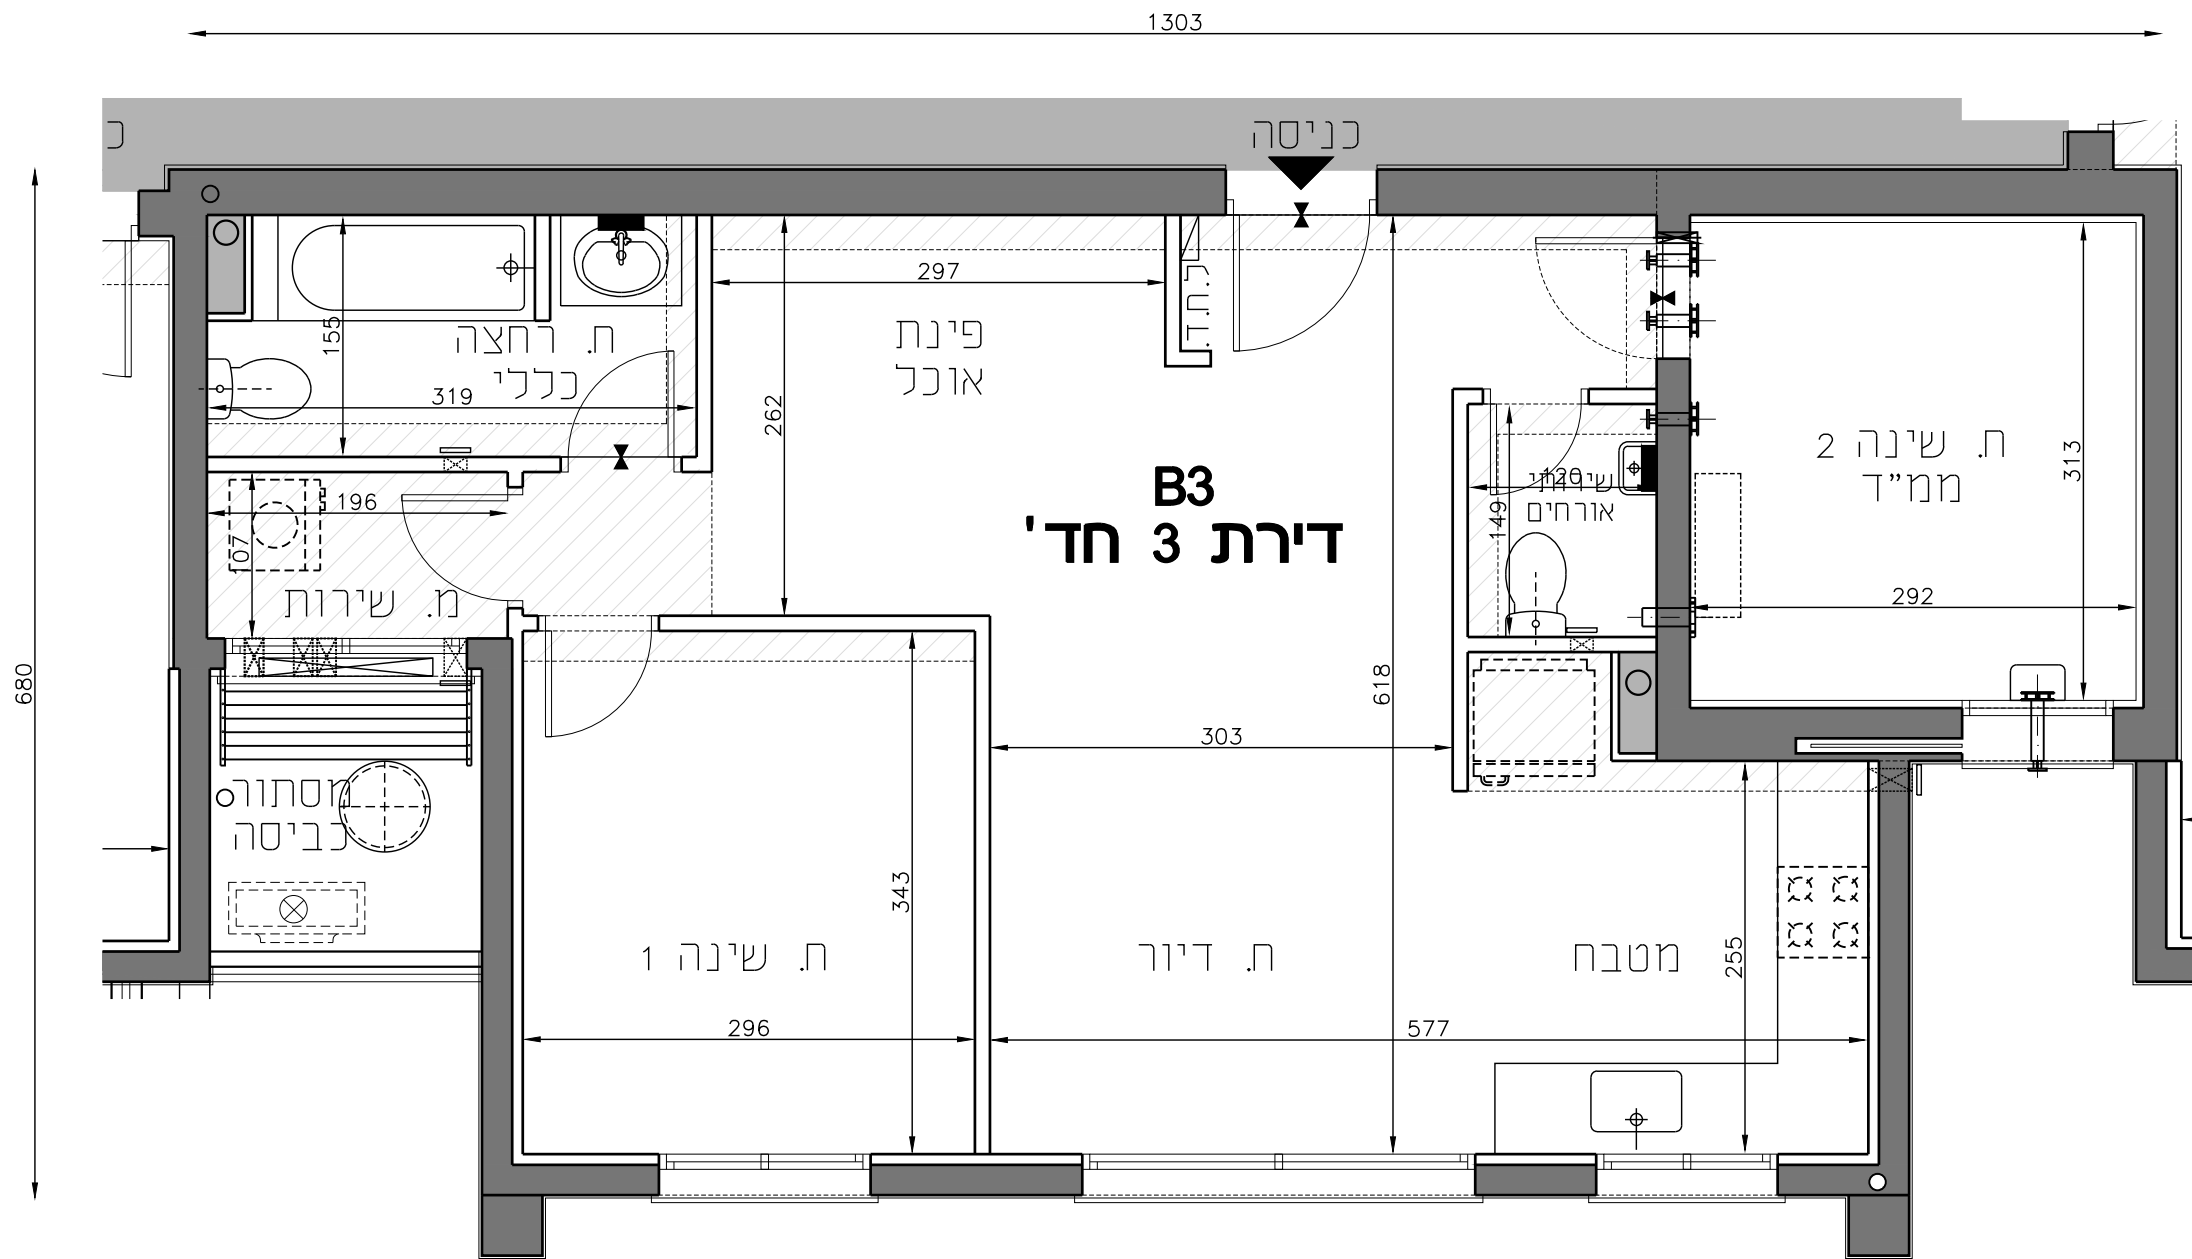

**רמי צרפתי**  
חברה לבניה בע"מ

תאור הגליון:

**בנין 2, דירה B3**  
**קומה 1**

קנה מידה: 1:50

גליון מס'

**18**

הערות כלליות ומקרא ראה גליון מס' 2

שם הפרוייקט:

תאריך

מהדורה: **3**

תאריך: **18.07.2023**

**גורדון אדריכלים**  
ומתכנני ערים בע"מ

מתוכה חלקה המקורה (מ"ר)	שטח מרפסת שמש (מ"ר)	שטח הדירה (מ"ר)
-	-	77.40

\*לפני היתר בניה ולכן יתכנו שינויים והתאמות ככל שידרשן, ע"י הרשויות המוסמכות, המתכננים והיועצים השונים