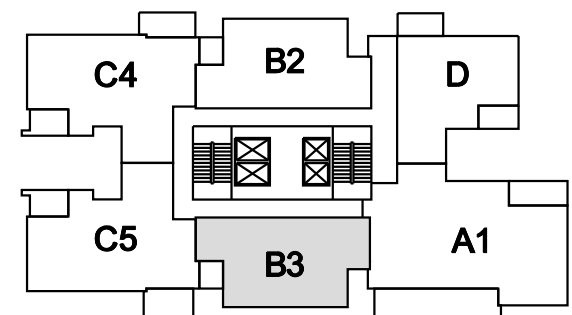

**רמי צרפתי**  
חברה לבניה בע"מ

תאור הגליון:

**בנין 2, דירה B3**  
**קומה 1**

קנה מידה: 1:50

גליון מס'

**18**

הערות כלליות ומקרא ראה גליון מס' 2

שם הפרוייקט:

תאריך

מהדורה: **3**

תאריך: **18.07.2023**

**גורדון אדריכלים**  
ומתכנני ערים בע"מ

מתוכה חלקה המקורה (מ"ר)	שטח מרפסת שמש (מ"ר)	שטח הדירה (מ"ר)
-	-	77.40

\*לפני היתר בניה ולכן יתכנו שינויים והתאמות ככל שידרשן, ע"י הרשויות המוסמכות, המתכננים והיועצים השונים